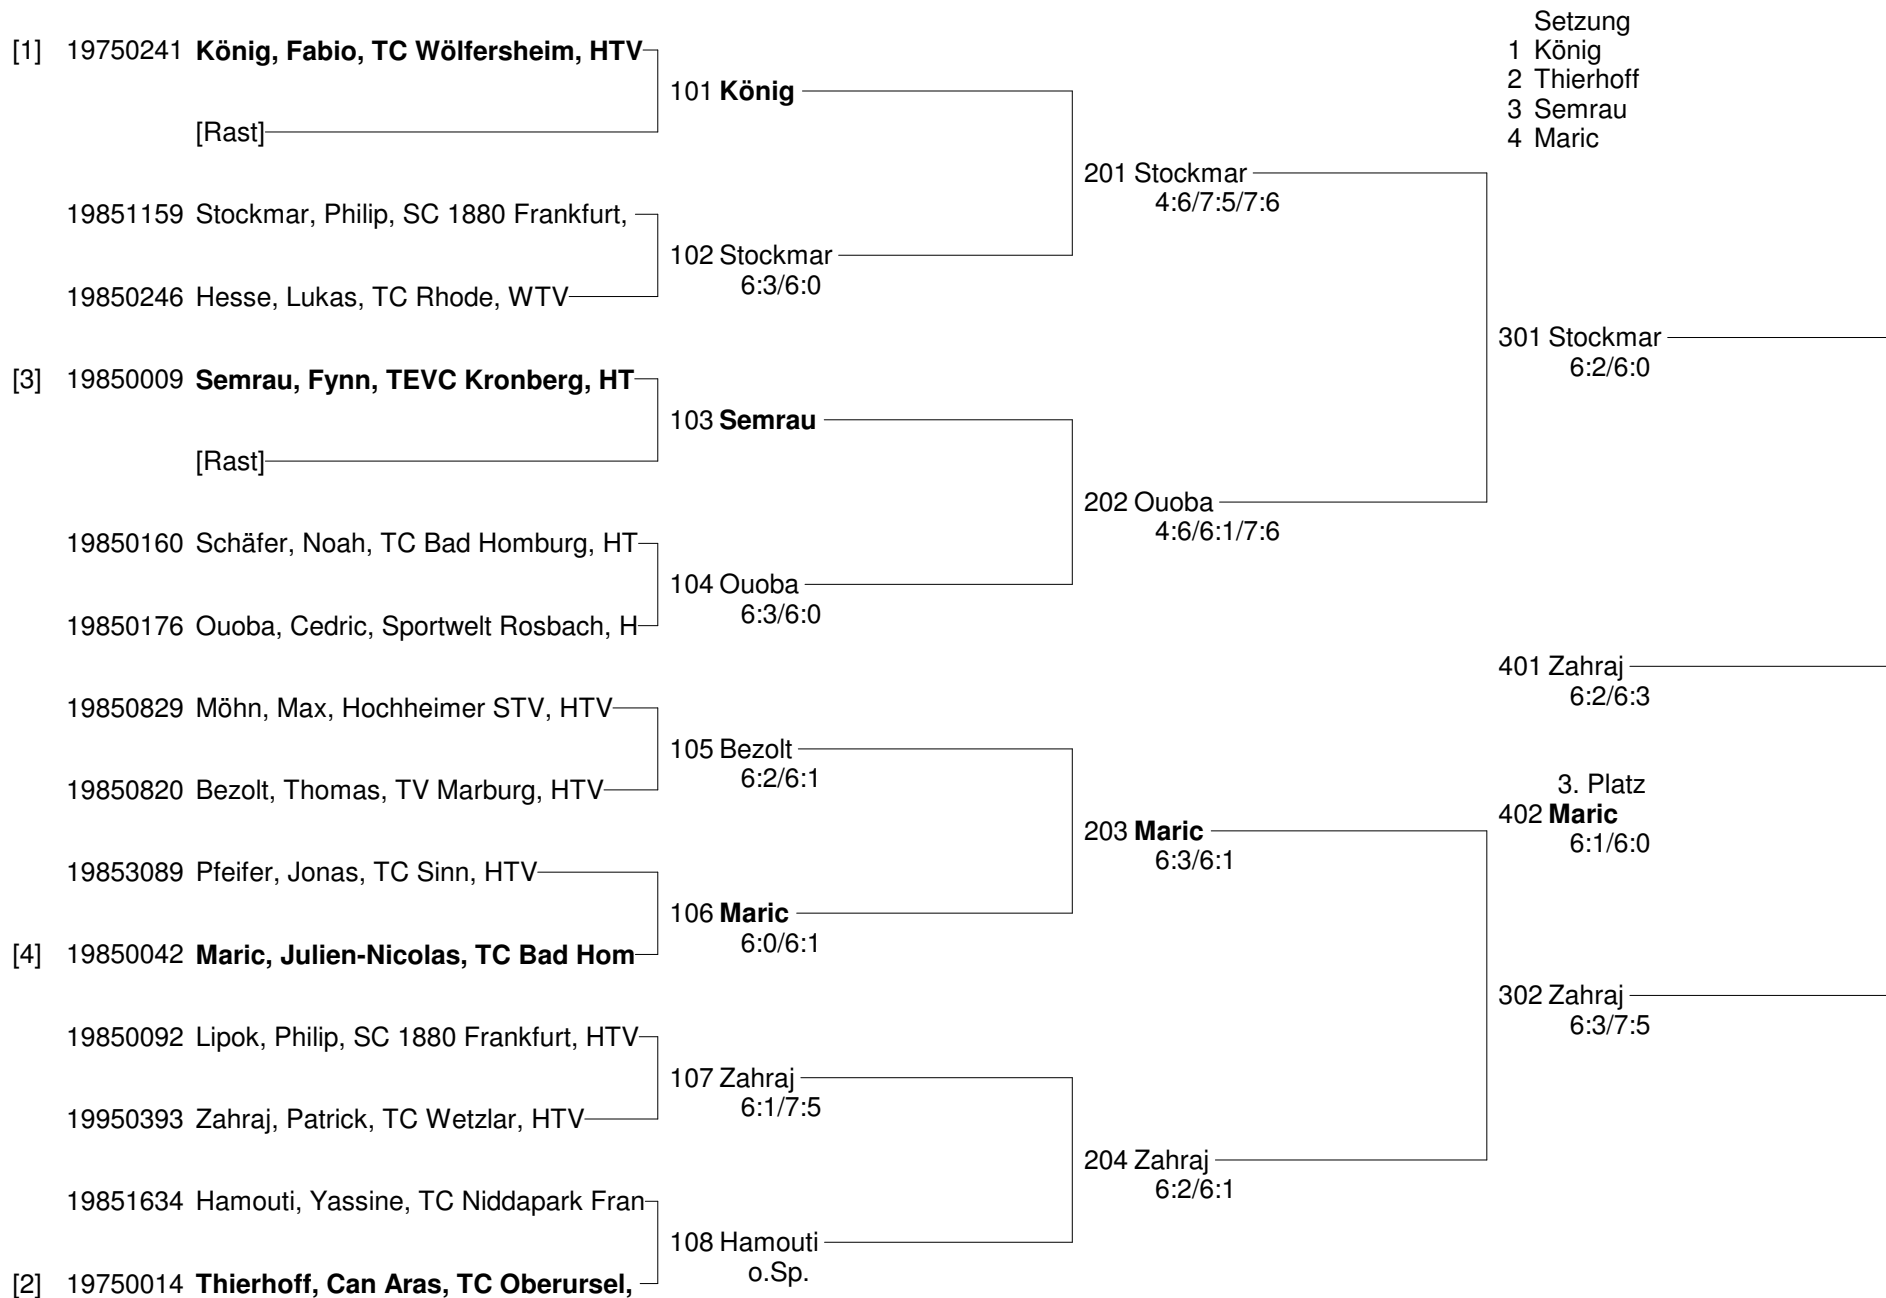

Württembergische Jgd. Cup 2009
Head Junior Winter Circuit
U-12 m

Setzung
1 König
2 Thierhoff
3 Semrau
4 Maric