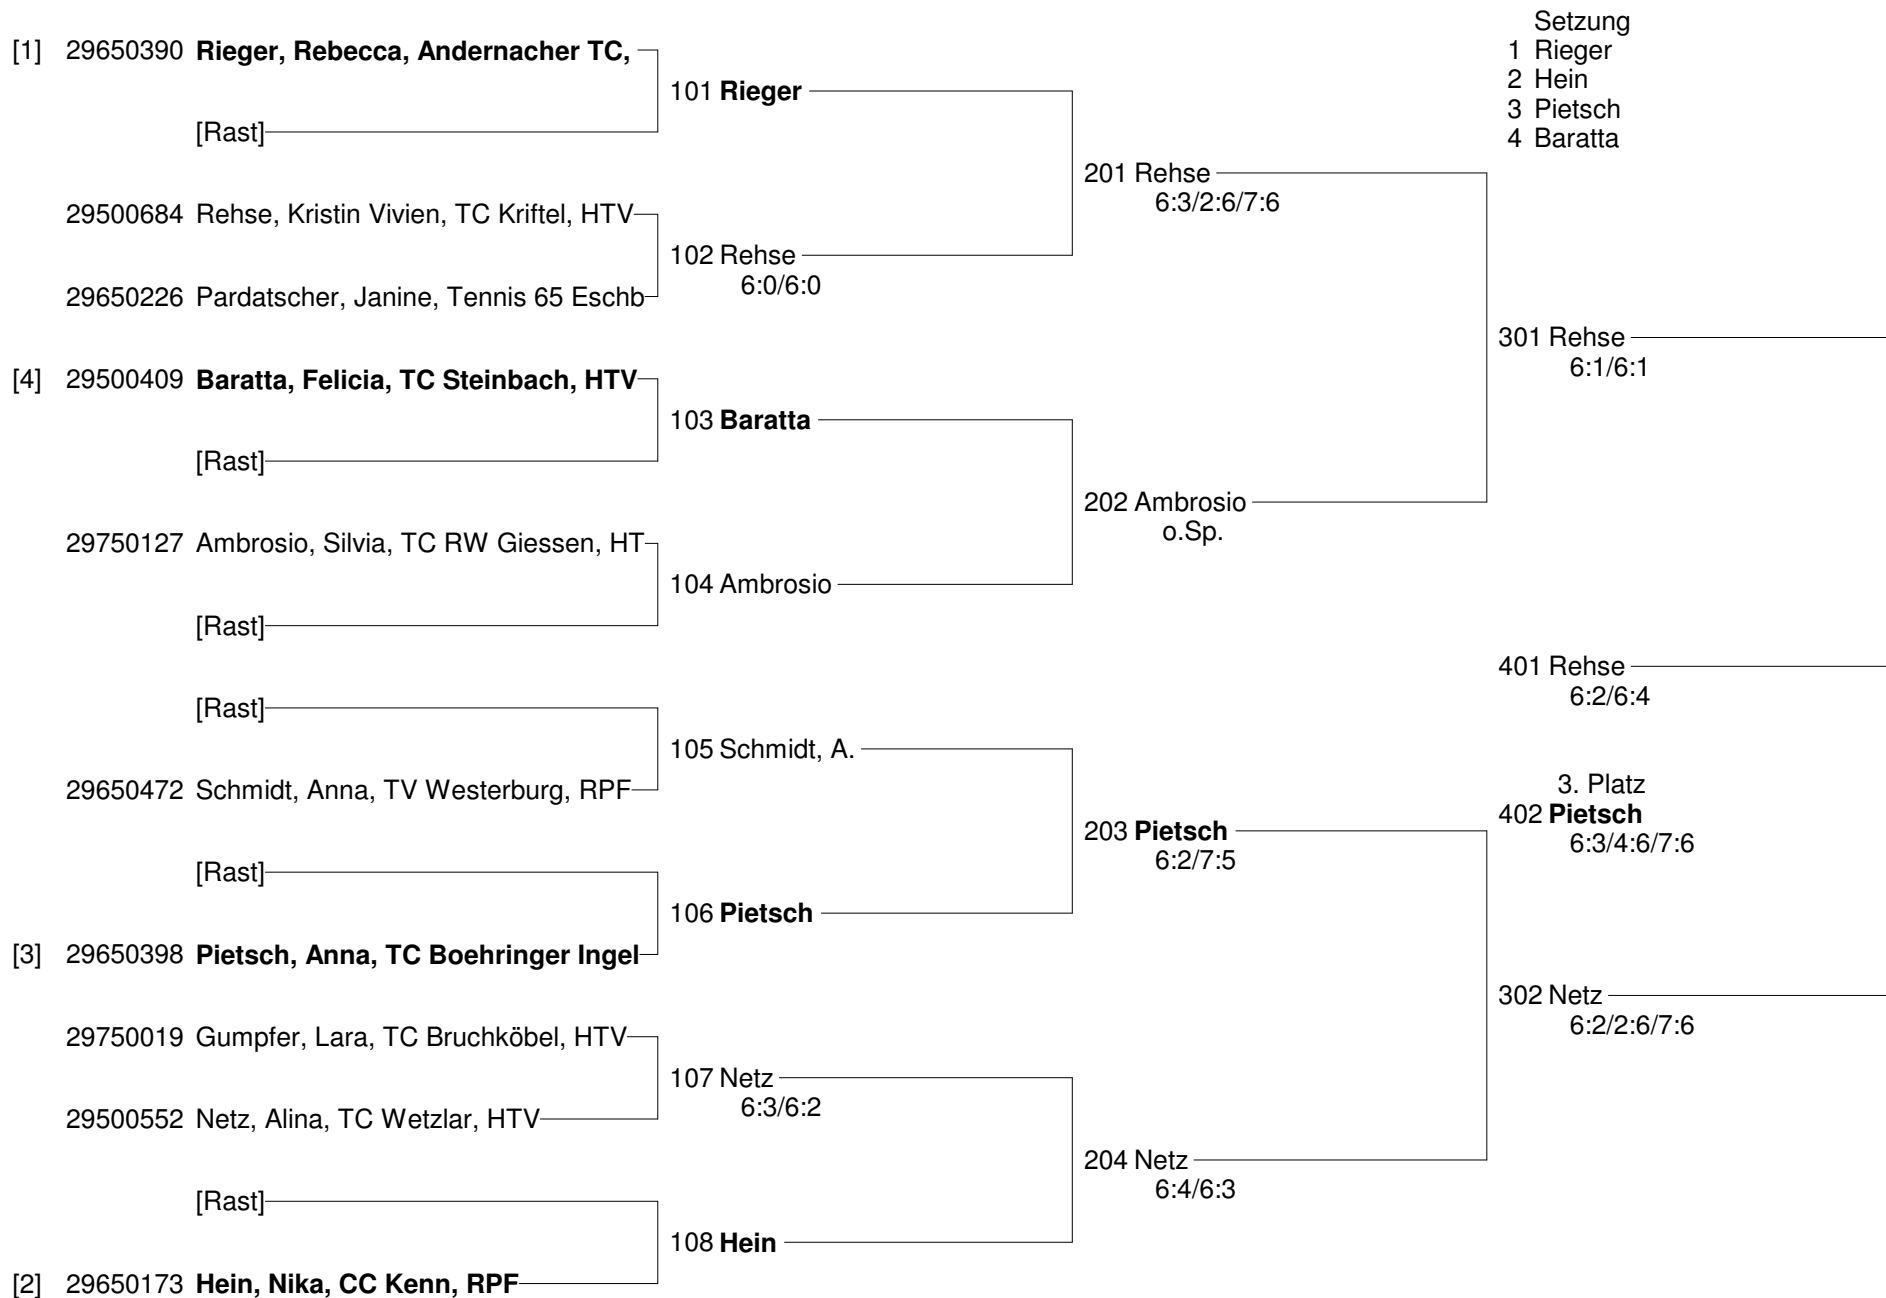

Württembergische Jgd. Cup 2009
Head Junior Winter Circuit
U-14 w