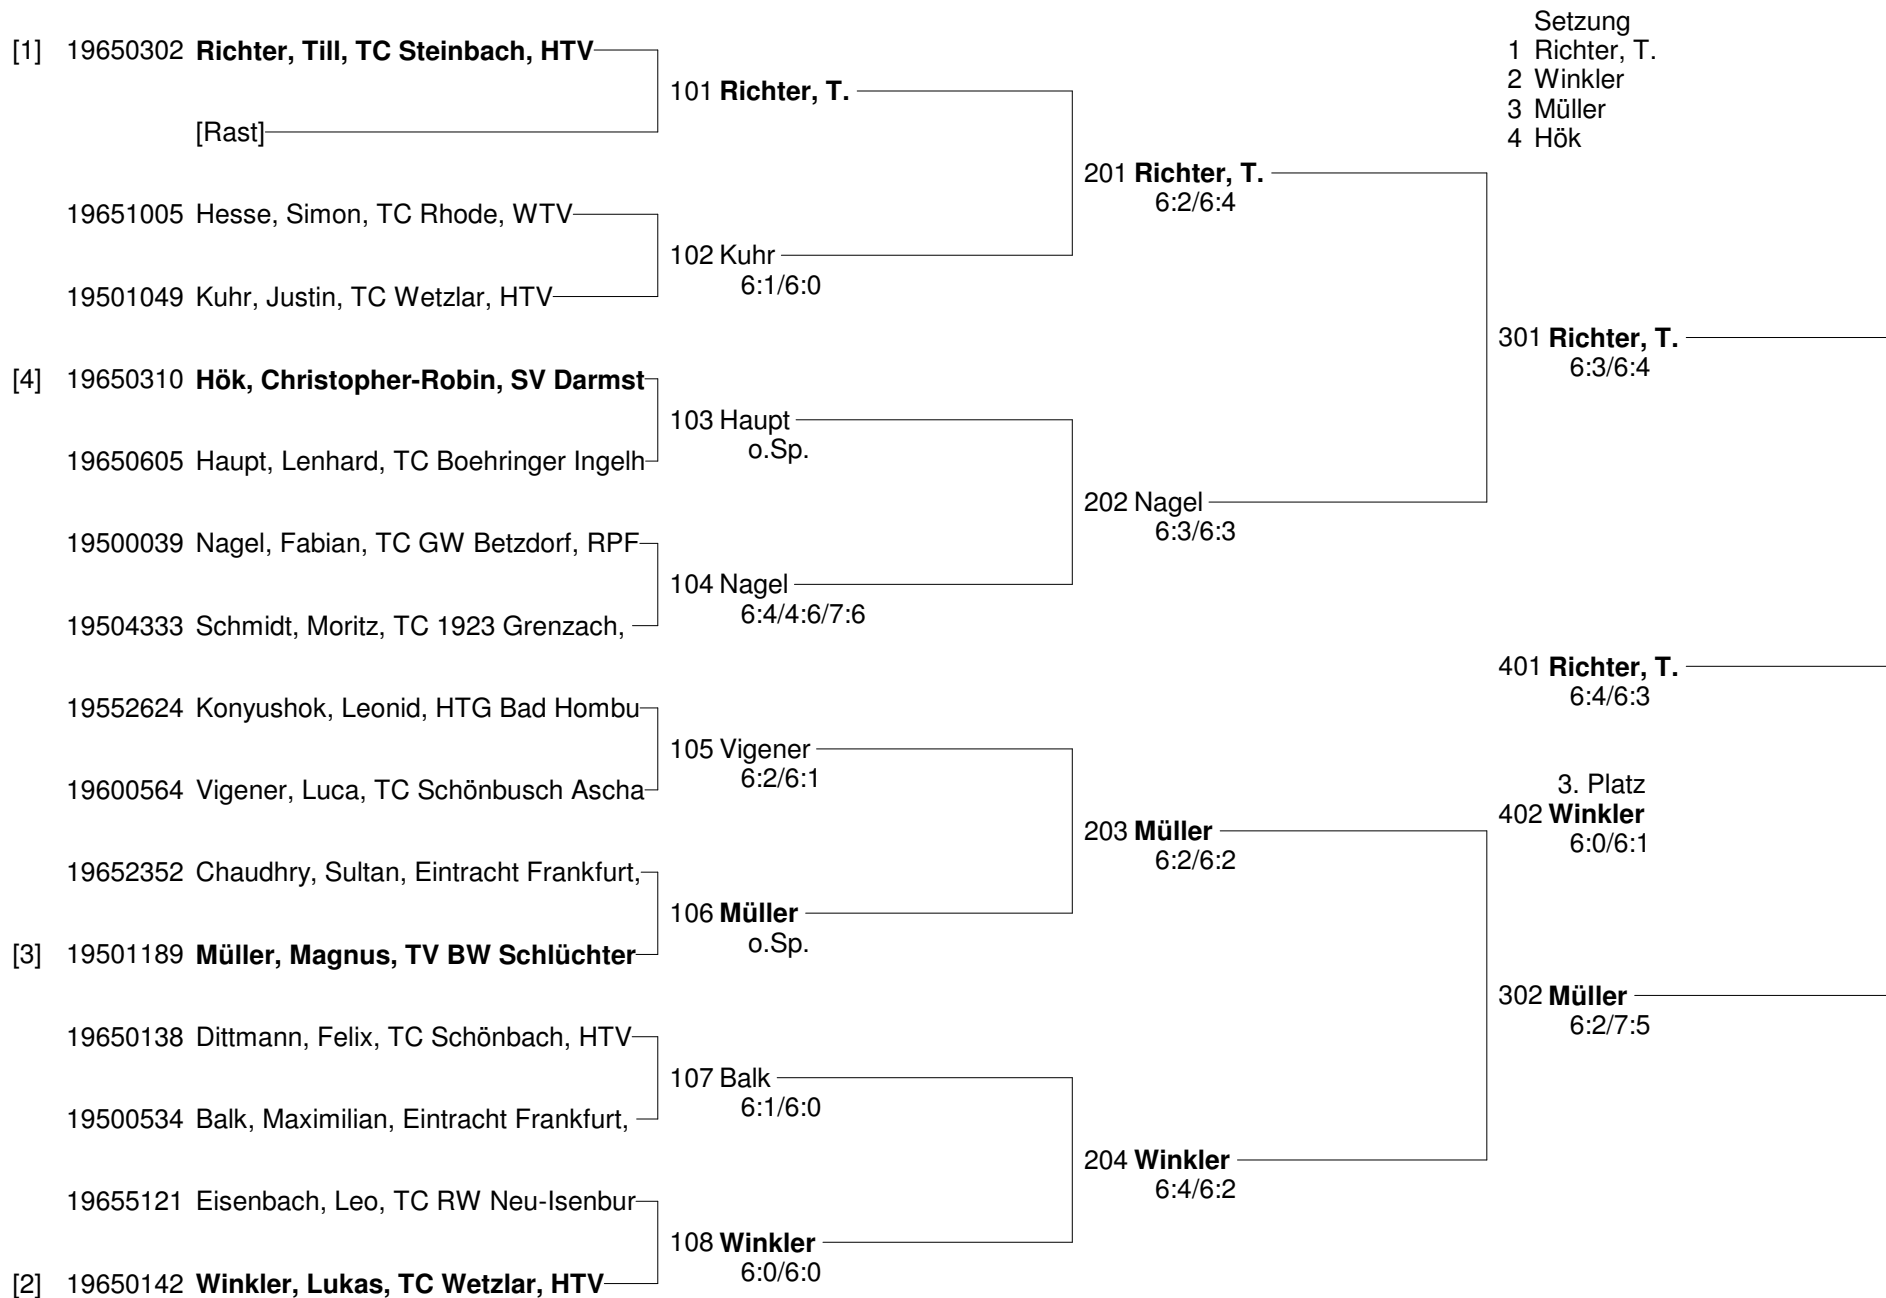

Württembergische Jgd. Cup 2009
Head Junior Winter Circuit
U-14 m

Setzung
1 Richter, T.
2 Winkler
3 Müller
4 Hök