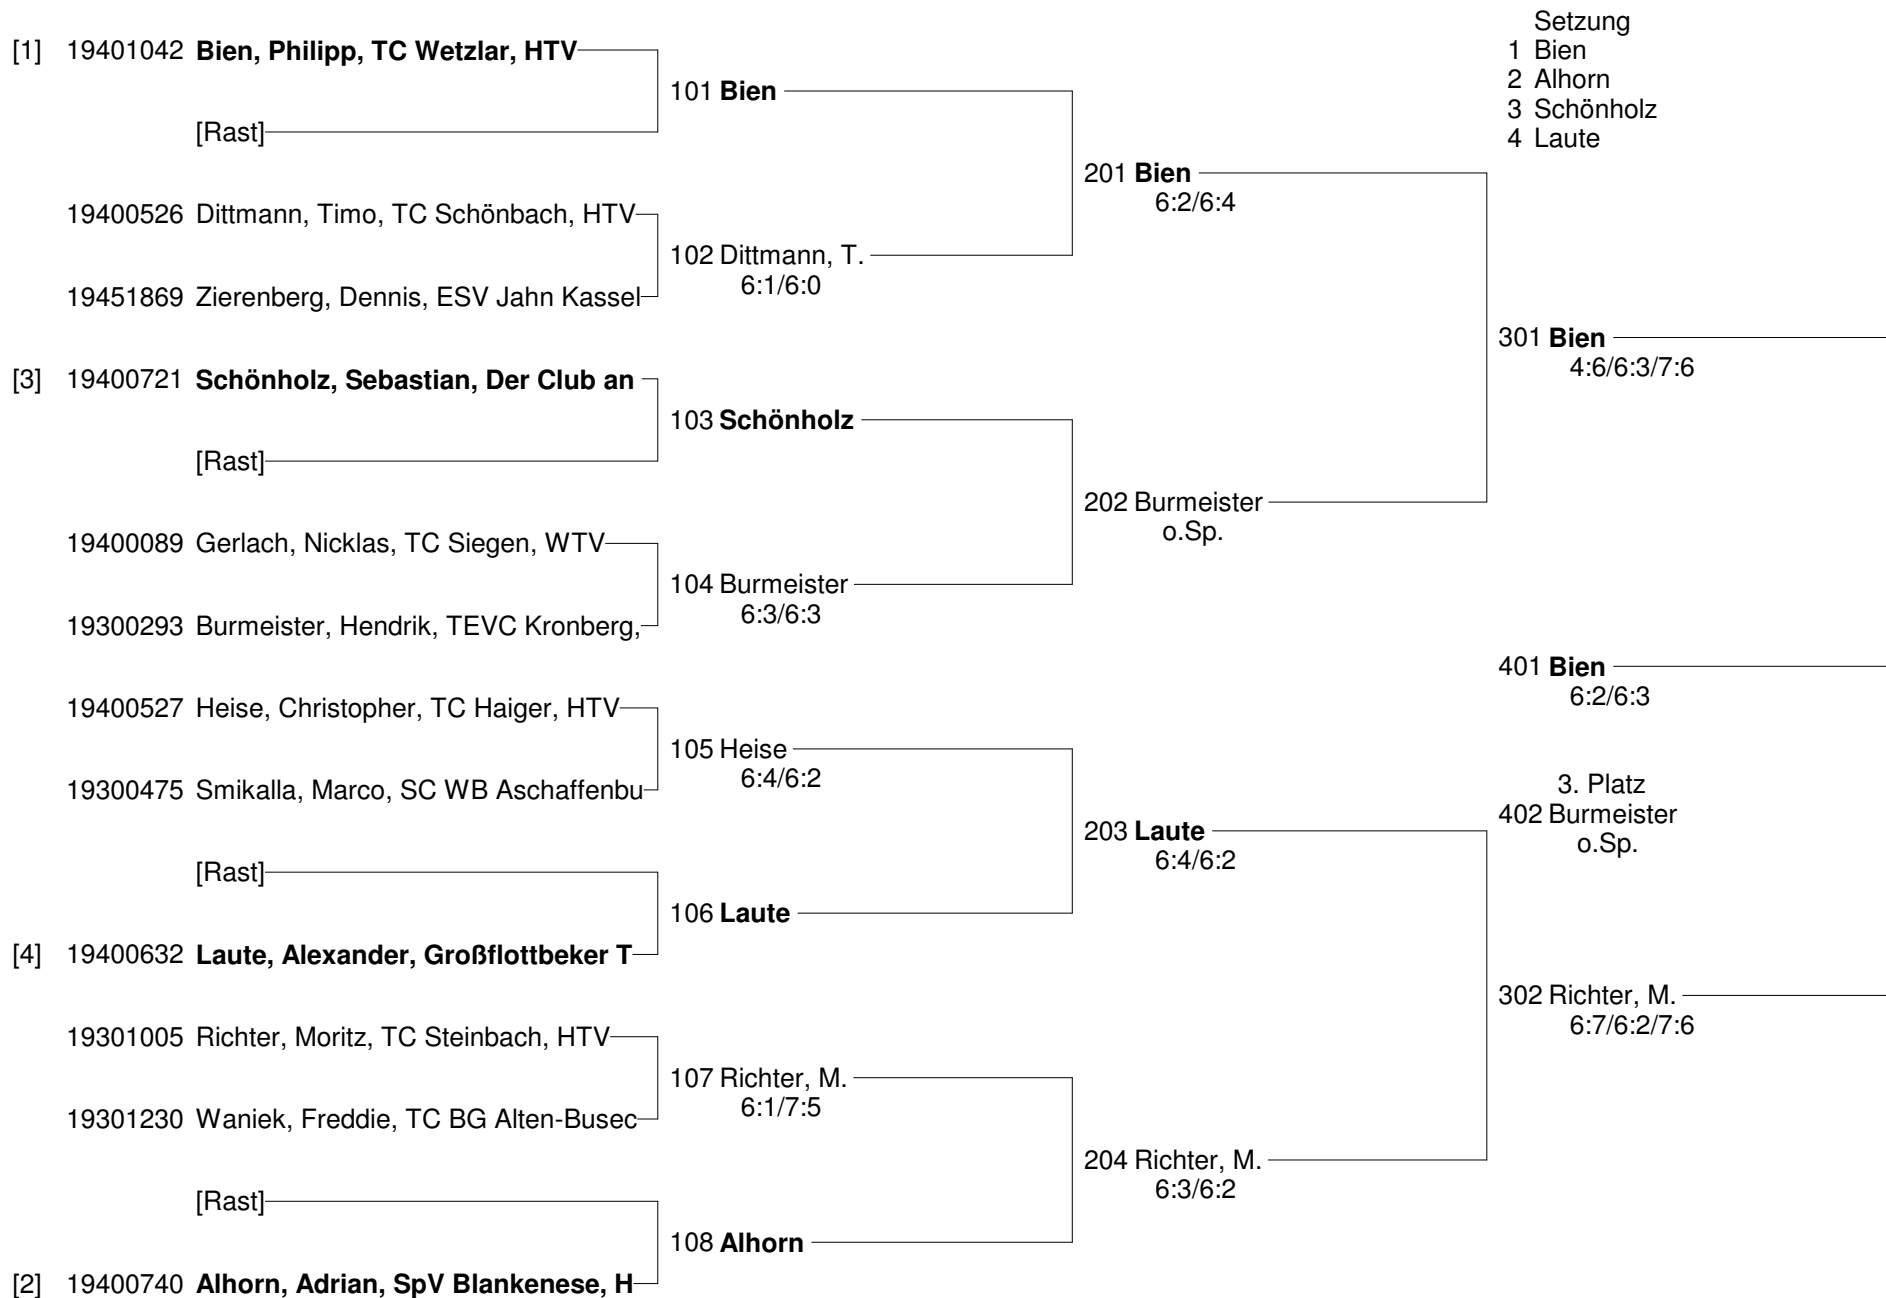

Württembergische Jgd. Cup 2009

Head Junior Winter Circuit

U-10 m

U-10 m Gruppe 1	Pajic Oliver (2.)	Kreuzer Justin (4.)	Tobisch Oliver (3.)	Schell Niklas (1.)	Otto Tim Alexander (5.)
19950410 Pajic, Oliver SC 1880 Frankfurt, HTV		6:0/6:0	6:1/6:2	3:6/1:6	o.Sp.
10050602 Kreuzer, Justin TC BW Bensheim, HTV	0:6/0:6		2:6/6:7	0:6/0:6	o.Sp.
Tobisch, Oliver MTV Urberach	1:6/2:6	6:2/7:6		1:6/0:6	o.Sp.
19950055 Schell, Niklas TC Taunusstein, HTV	6:3/6:1	6:0/6:0	6:1/6:0		o.Sp.
19951894 Otto, Tim Alexander TC Niddapark Frankfurt, HTV	o.Sp.	o.Sp.	o.Sp.	o.Sp.	

Setzung
1 Bien
2 Alhorn
3 Schönholz
4 Laute